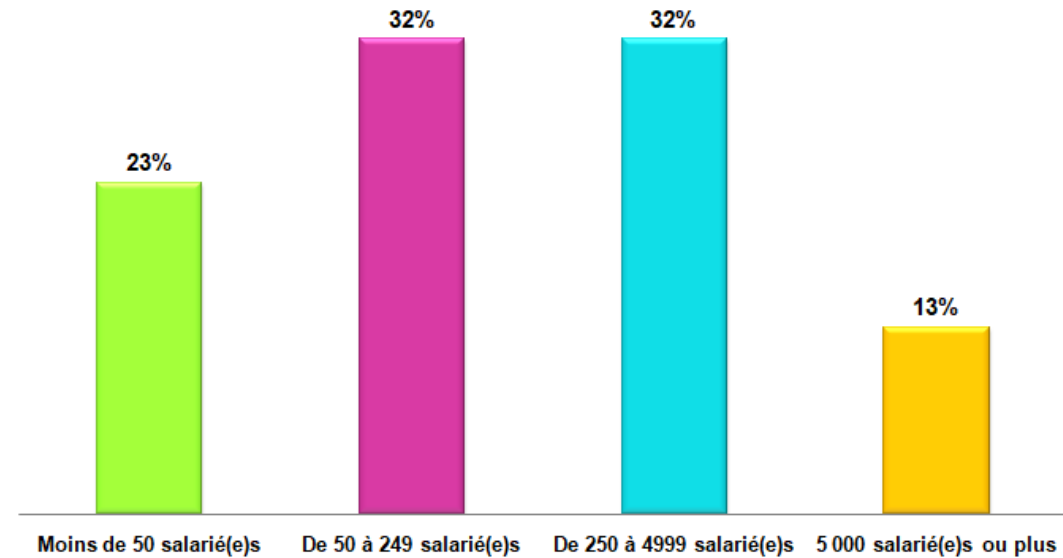

Le premier emploi des INGÉNIEURS après l'ITECH

LES STATISTIQUES EMPLOI DES DIPLÔMÉS INGÉNIEURS 2017

Situation à 5 mois des diplômés 2017

Les 6 diplômés 2017 en poursuite d'études

Comment les diplômés 2017 ont-ils trouvé leur 1er emploi?

Répartition des diplômés 2017 en fonction de la taille des entreprises

Nature du contrat du 1er emploi des diplômés 2017

Lieu de travail des diplômés 2017

Répartition du salaire d'embauche des diplômés 2017 (En France et à l'étranger) (En brut annuel et hors primes)