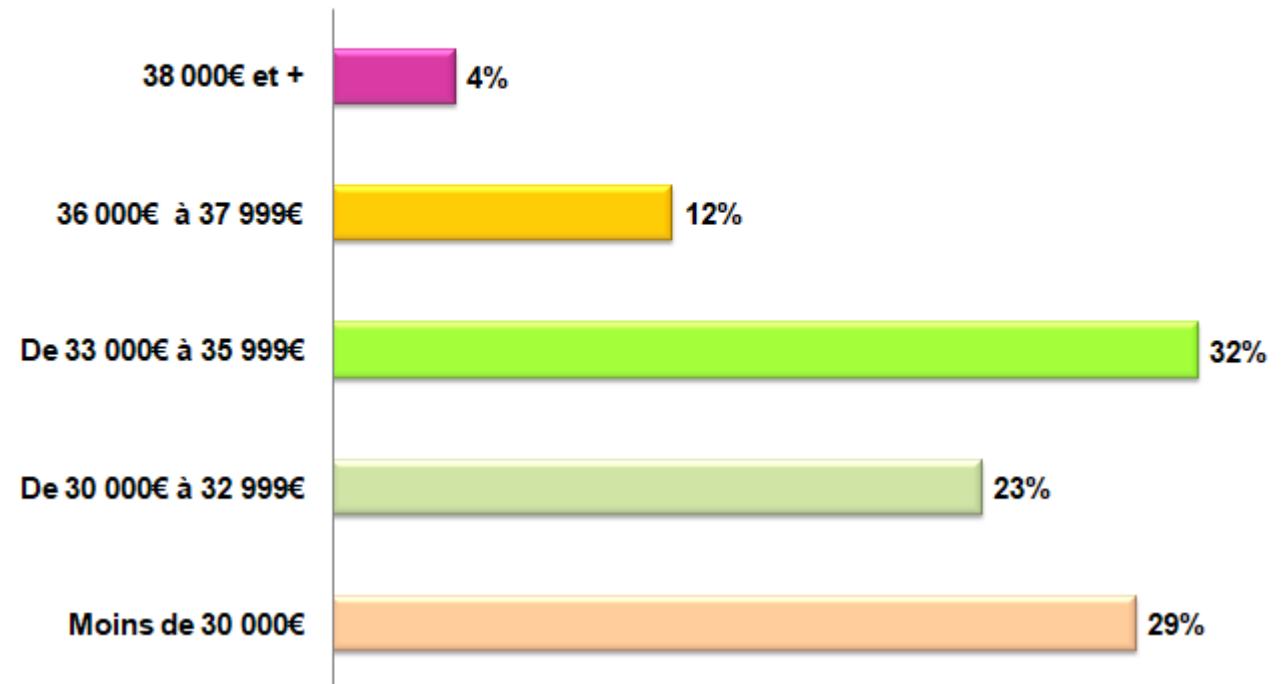

Le premier emploi des INGÉNIEURS après l'ITECH

LES STATISTIQUES EMPLOI DES DIPLÔMÉS INGÉNIEURS 2017

Situation à 5 mois des diplômés 2017

Les 6 diplômés 2017 en poursuite d'études

Comment les diplômés 2017 ont-ils trouvé leur 1er emploi?

Répartition des diplômés 2017 en fonction de la taille des entreprises

Nature du contrat du 1er emploi des diplômés 2017

Lieu de travail des diplômés 2017

Répartition du salaire d'embauche des diplômés 2017 (En France et à l'étranger) (En brut annuel et hors primes)

Secteurs d'activité de l'entreprise du 1er emploi des diplômés 2017

Fonctions des diplômés 2017