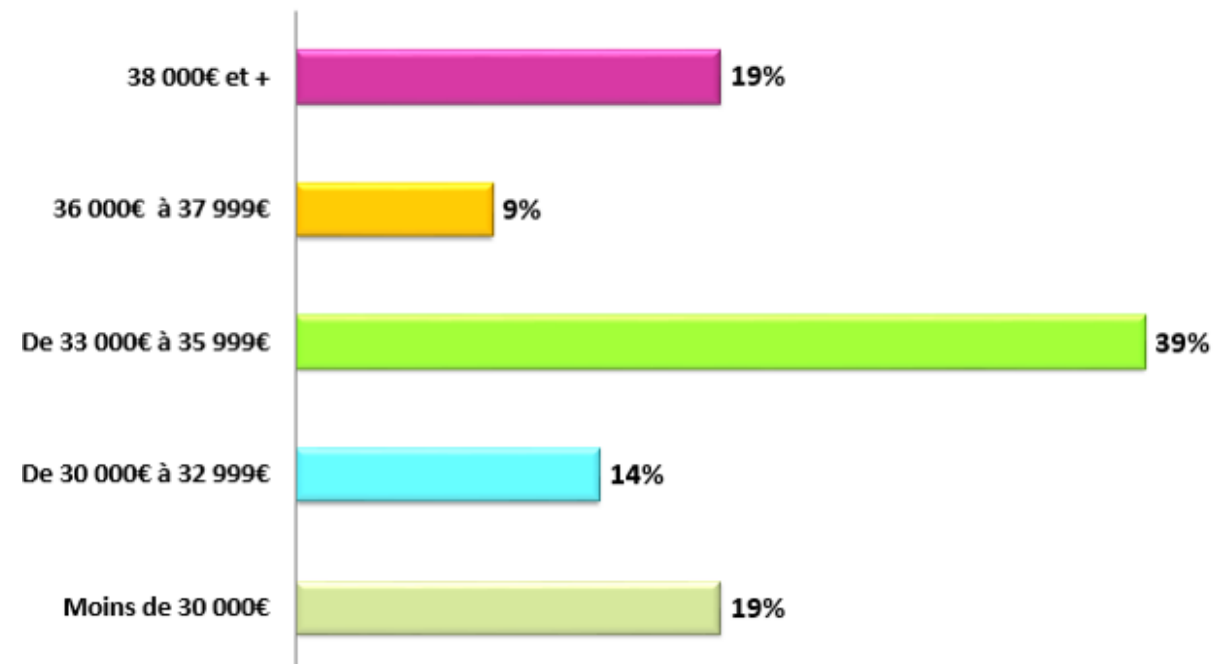

Le premier emploi des INGÉNIEURS après l'ITECH

LES STATISTIQUES EMPLOI DES INGÉNIEURS DIPLÔMÉS EN 2018

Situation à 5 mois des diplômés 2018

Les 8 diplômés 2018 en poursuite d'études

Comment les diplômés 2018 ont-ils trouvé leur 1er emploi?

Répartition des diplômés 2018 en fonction de la taille des entreprises

Nature du contrat du 1er emploi des diplômés 2018

Lieu de travail des diplômés 2018

Répartition du salaire d'embauche des diplômés 2018 (En France et à l'étranger) (En brut annuel AVEC primes)

Secteurs d'activité de l'entreprise du 1er emploi des diplômés 2018

Fonctions des diplômés 2018