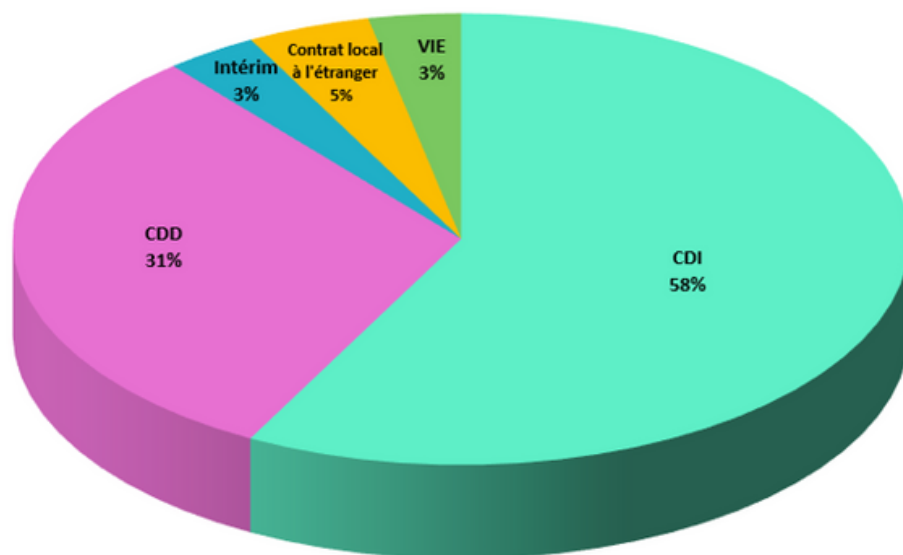

Le premier emploi des INGÉNIEURS après l'ITECH

LES STATISTIQUES EMPLOI DES INGÉNIEURS DIPLÔMÉS EN 2018

Situation à 5 mois des diplômés 2018

Les 8 diplômés 2018 en poursuite d'études

Comment les diplômés 2018 ont-ils trouvé leur 1er emploi?

Répartition des diplômés 2018 en fonction de la taille des entreprises

Nature du contrat du 1er emploi des diplômés 2018

Lieu de travail des diplômés 2018

Répartition du salaire d'embauche des diplômés 2018 (En France et à l'étranger) (En brut annuel AVEC primes)

Secteurs d'activité de l'entreprise du 1er emploi des diplômés 2018

Fonctions des diplômés 2018