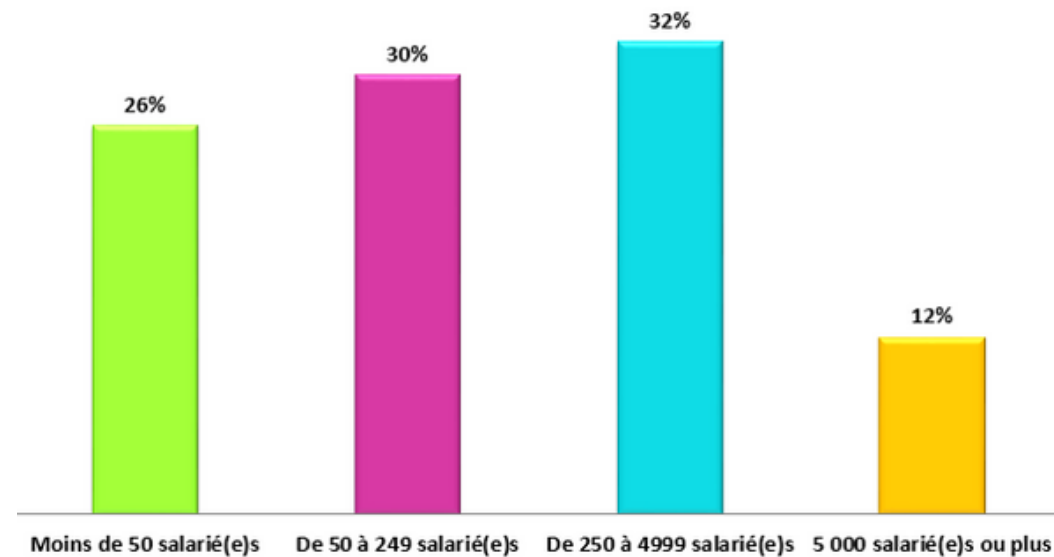

Le premier emploi des INGÉNIEURS après l'ITECH

LES STATISTIQUES EMPLOI DES INGÉNIEURS DIPLÔMÉS EN 2018

Situation à 5 mois des diplômés 2018

Les 8 diplômés 2018 en poursuite d'études

Comment les diplômés 2018 ont-ils trouvé leur 1er emploi?

Répartition des diplômés 2018 en fonction de la taille des entreprises

Nature du contrat du 1er emploi des diplômés 2018

Lieu de travail des diplômés 2018

Répartition du salaire d'embauche des diplômés 2018 (En France et à l'étranger) (En brut annuel AVEC primes)