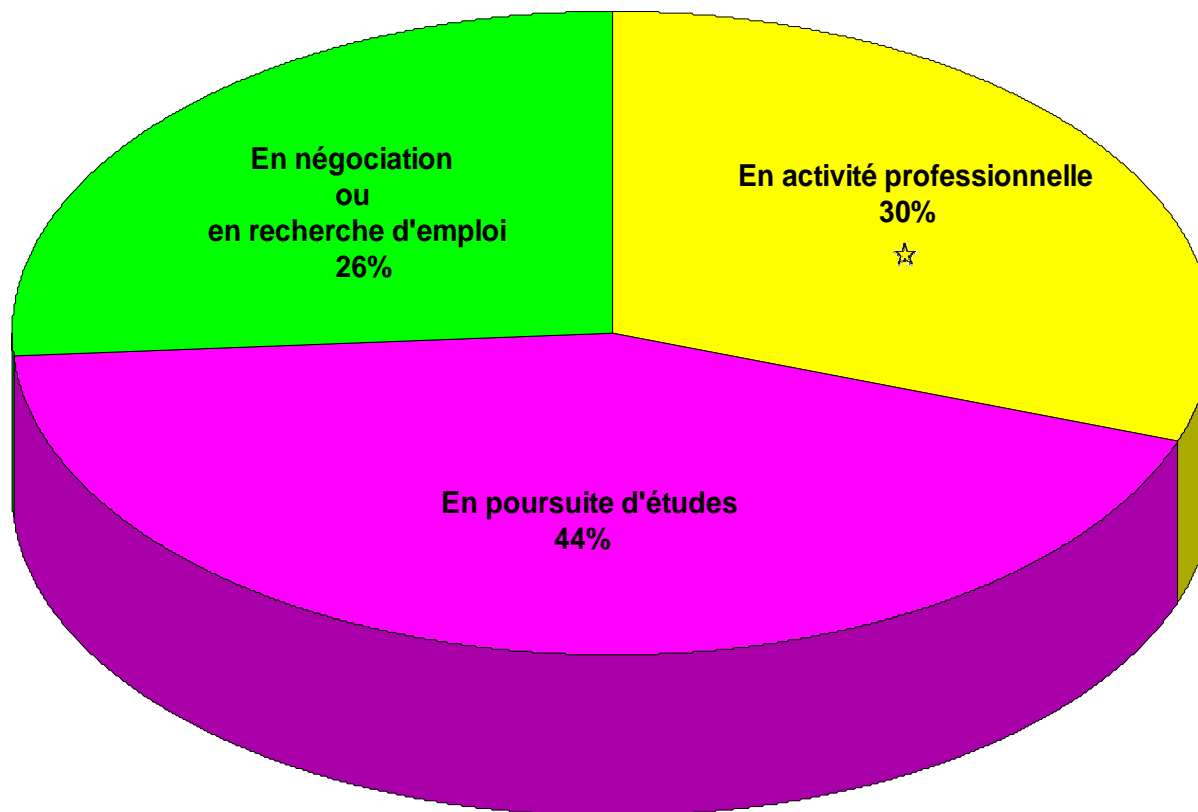

EMPLOI

B.T.S

**Formation en apprentissage
ou en formation initiale**

BTS

Promotions 2009 et 2010

Situation actuelle

Le salaire brut annuel moyen d'un jeune diplômé BTS est de 21 000€.

BTS

Promotions 2009 et 2010

Types de poursuites d'études

BTS

Promotions 2009 et 2010

Comment ont-ils trouvé leur emploi ?

BTS

Promotions 2009 et 2010

Délai de recherche d'emploi