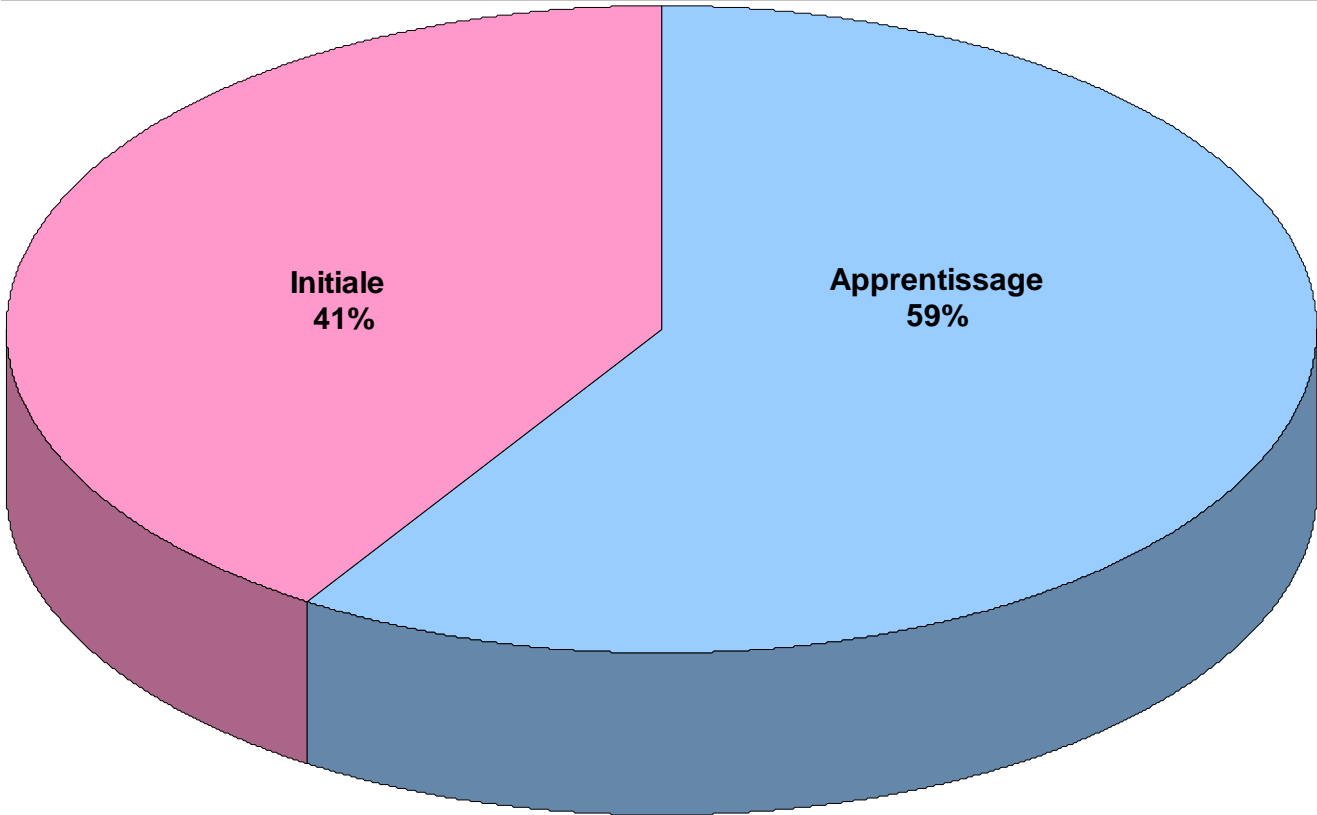

EMPLOI

B.T.S

**Formation en apprentissage
ou en formation initiale**

BTS

Promotions 2009 et 2010

Situation actuelle

Le salaire brut annuel moyen d'un jeune diplômé BTS est de 21 000€.

BTS

Promotions 2009 et 2010

Types de poursuites d'études

BTS

Promotions 2009 et 2010

Comment ont-ils trouvé leur emploi ?

BTS

Promotions 2009 et 2010

Délai de recherche d'emploi