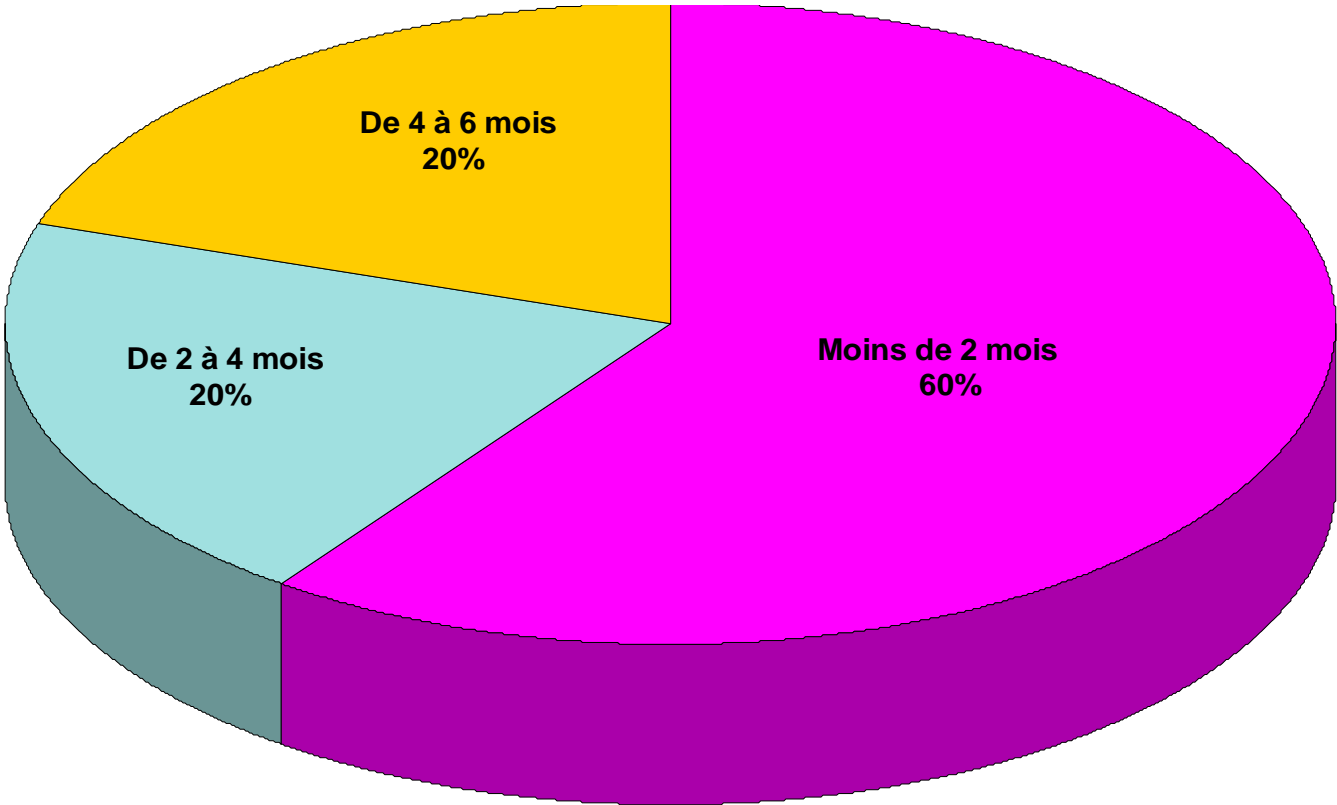

EMPLOI

B.T.S

**Formation en apprentissage
ou en formation initiale**

BTS

Promotions 2009 et 2010

Situation actuelle

Le salaire brut annuel moyen d'un jeune diplômé BTS est de 21 000€.

BTS

Promotions 2009 et 2010

Types de poursuites d'études

BTS

Promotions 2009 et 2010

Comment ont-ils trouvé leur emploi ?

BTS

Promotions 2009 et 2010

Délai de recherche d'emploi