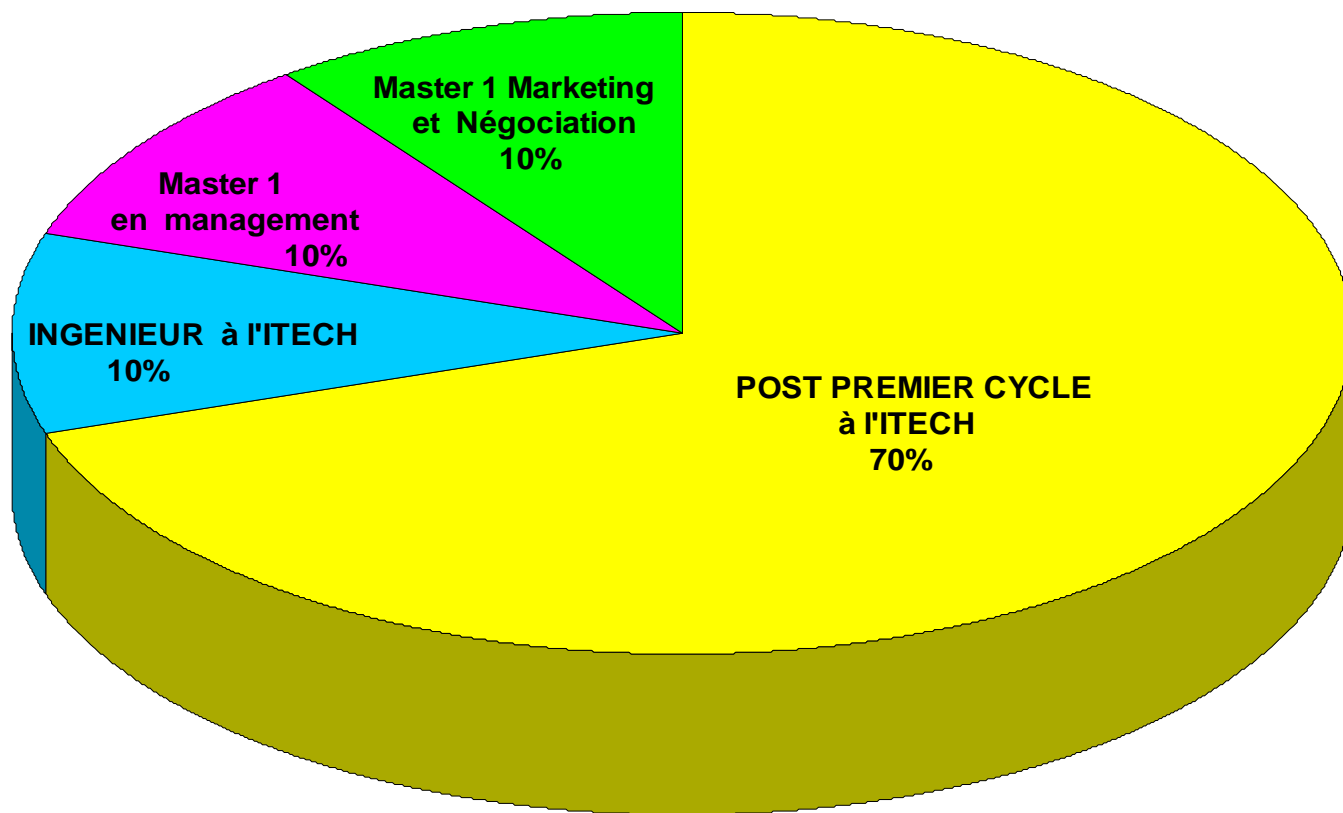

EMPLOI

B.T.S

**Formation en apprentissage
ou en formation initiale**

BTS

Promotions 2009 et 2010

Situation actuelle

Le salaire brut annuel moyen d'un jeune diplômé BTS est de 21 000€.

BTS

Promotions 2009 et 2010

Types de poursuites d'études

BTS

Promotions 2009 et 2010

Comment ont-ils trouvé leur emploi ?

BTS

Promotions 2009 et 2010

Délai de recherche d'emploi