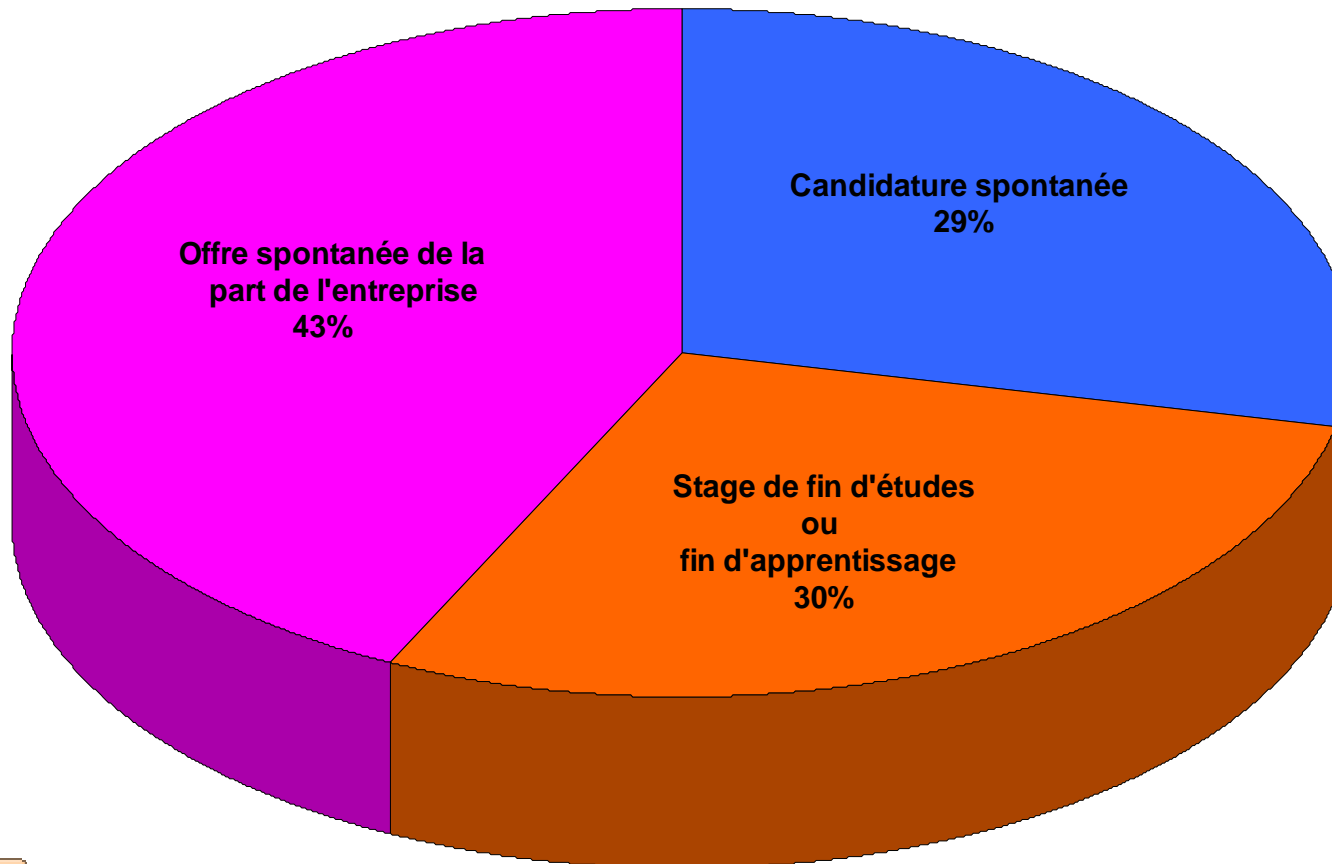

EMPLOI

B.T.S

**Formation en apprentissage
ou en formation initiale**

BTS

Promotions 2009 et 2010

Situation actuelle

Le salaire brut annuel moyen d'un jeune diplômé BTS est de 21 000€.

BTS

Promotions 2009 et 2010

Types de poursuites d'études

BTS

Promotions 2009 et 2010

Comment ont-ils trouvé leur emploi ?

BTS

Promotions 2009 et 2010

Délai de recherche d'emploi