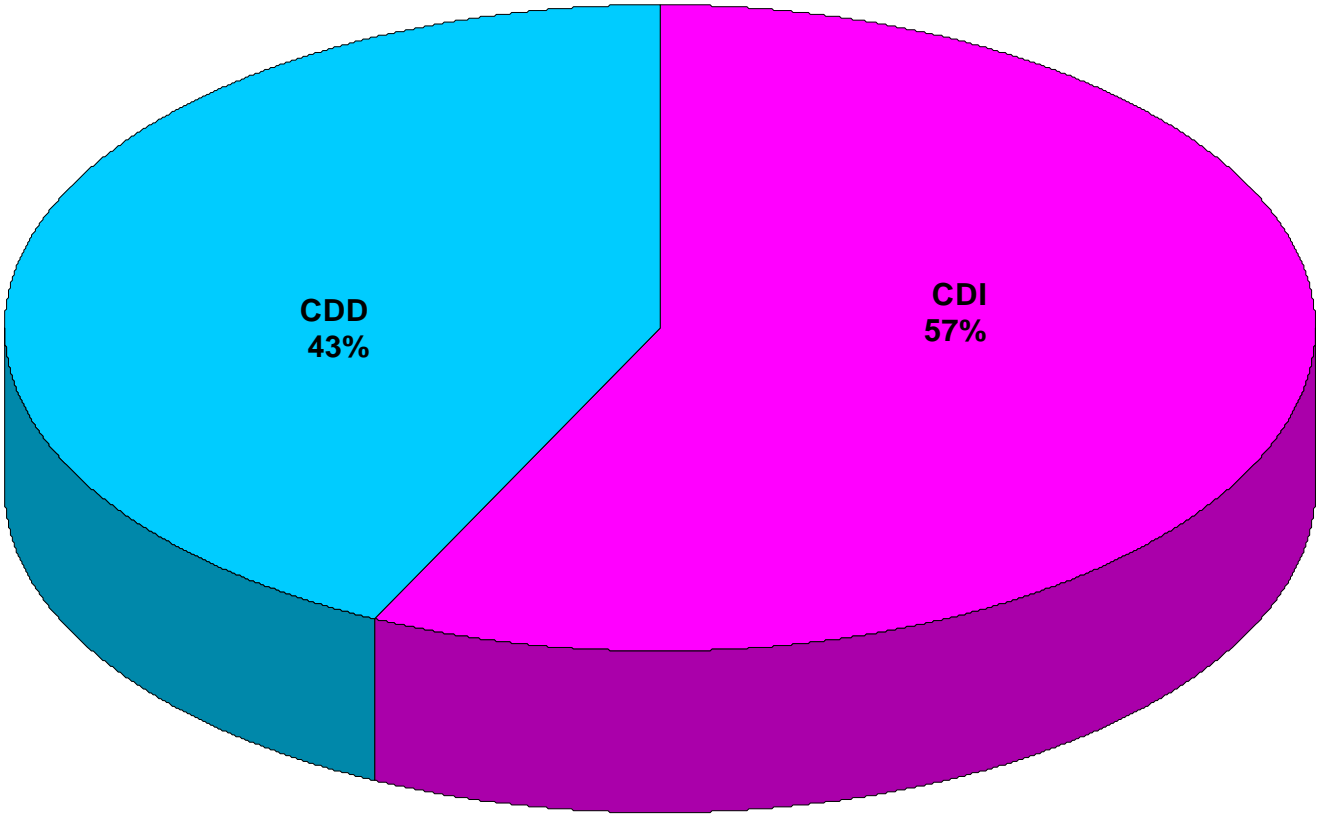

Nature du contrat

BTS

Promotions 2009 et 2010